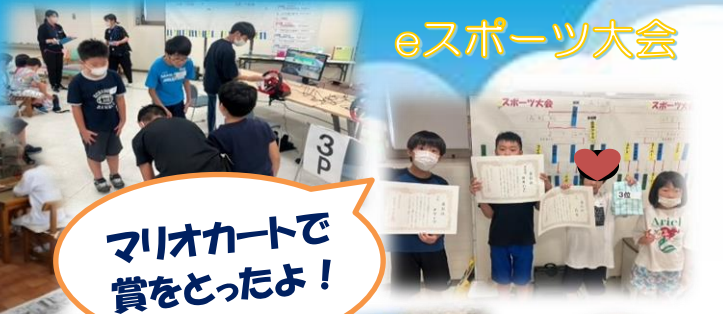

マリオカートで
賞をとったよ!