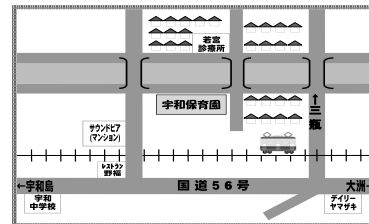

## 2024.10月 親子すくすくルーム予定表

☆利用時間 8:30~17:00 (土・日・祝日休)

日	月	火	水	木	金	土
		1	2	3	4	5
		ベビーマッサージ 10:30~ (準備物: バスタオル)		身体測定 9:00~15:00		
6	7	8	9	10	11	12
	サンタクラブ 10:30~			絵本大好き~in まなびあん 10:30~		
13	14	15	16	17	18	19
	スポーツの日	製作あそび 10:30~		運動会ごっこ 10:30~		
20	21	22	23	24	25	26
	サンタクラブ 10:30~	おしゃれクラフト time 10:00~、11:00~ ※予約必要、各回5名ずつ計10組まで		おまつりごっこ 10:30~		
27	28	29	30	31		
		Happy Birthday 10:30~	ハロウィン~in まなびあん 10:30~ ※予約必要15組まで			

### 子育て支援センター利用についてのお願い

・ご予約が必要な行事

10/22(火)クラフト time、10/31(木)ハロウィン

・キャンセルされる場合、ご連絡ください。

※9月30日(月)から予約を受け付けています。

お子さんが誕生月でなくても参加できます。みんなで一緒に楽しくお祝いしましょう♪  
また、保護者の方の誕生日もお祝いしますよ。お気軽にお声かけ下さいね♡