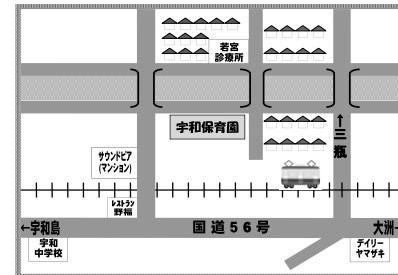

子育て支援センター利用についてのお願い

- 一部の行事を除いて、予約は必要ありません。当日直接、支援センターにお越しください
- 『7月16日(火) フルーツヨーグルトを作ろう』は予約が必要です。(10名程度)
- ※6月24日(月)から予約を受け付けています。